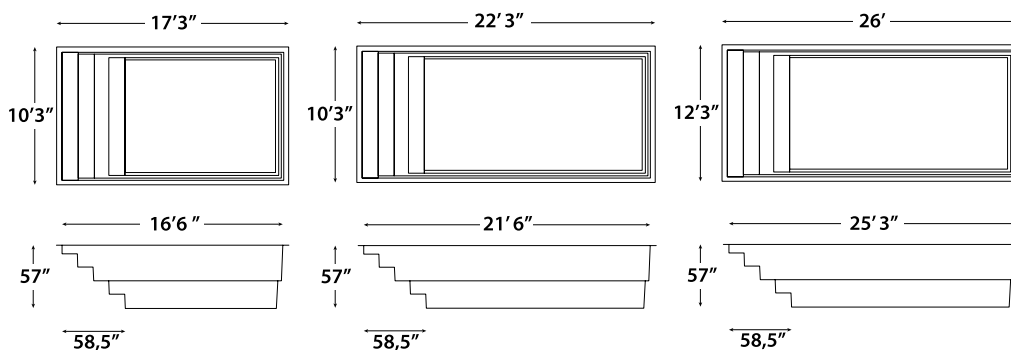

couleurs disponibles :

gris blanc lustré bleu