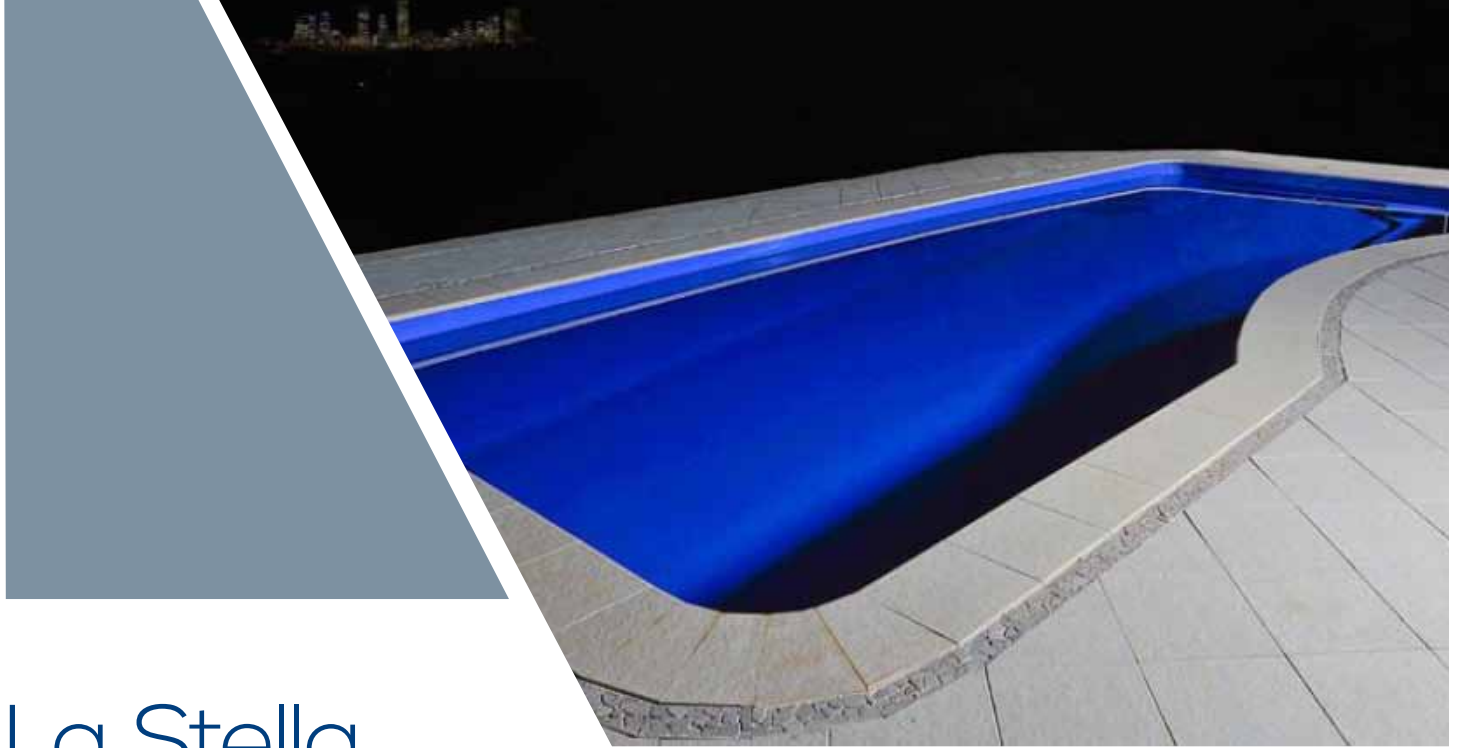

La tendance en design d'extérieur est aux formes épurées et linéaires. C'est pourquoi Piscines Nautika vous offre des piscines rectangulaires. Le modèle Azur, disponible en plusieurs dimensions, offre des marches pleine largeur, intégrées à chaque piscine pour un coup d'œil épatant et une sécurité accrue. Notre piscine de base est livrée en blanc ultrabrillant, mais elle est aussi disponible en gris ou en bleu. /////

La tendance en design d'extérieur est aux formes épurées // and // et linéaires. // and //

couleurs disponibles :

gris blanc lustré bleu

Modèle :

Stella!

Les piscines rectangulaires existent depuis près de 3 000 ans, alors que déjà, dans la Rome antique, des bassins rectangulaires faisaient office de « piscines ». Récemment, la tendance aux piscines rectangulaires refait surface. C'est pour cette raison que nous offrons des modèles comme la Stella, très en demande pour son design et son côté pratique indéniable.

En effet, la piscine Stella est avantageuse parce qu'elle offre des marches facilitant l'accès en plusieurs points. Vous retrouverez deux points d'entrée dans la partie peu profonde et un autre dans la partie profonde (*voir dessin*). Le points d'entrée sont stratégiquement positionnés afin de libérer le corridor central de la piscine. Vous pourrez ainsi profiter d'un véritable corridor de nage sans encombrement ! // // // //

- 1 Accès avec marches, zone peu profonde
- 2 Accès podium
- 3 Accès à la zone profonde

La Stella,
très en demande
pour son design
et son côté
pratique ///////////////
indéniable. ///////////////

couleurs disponibles : *gris*