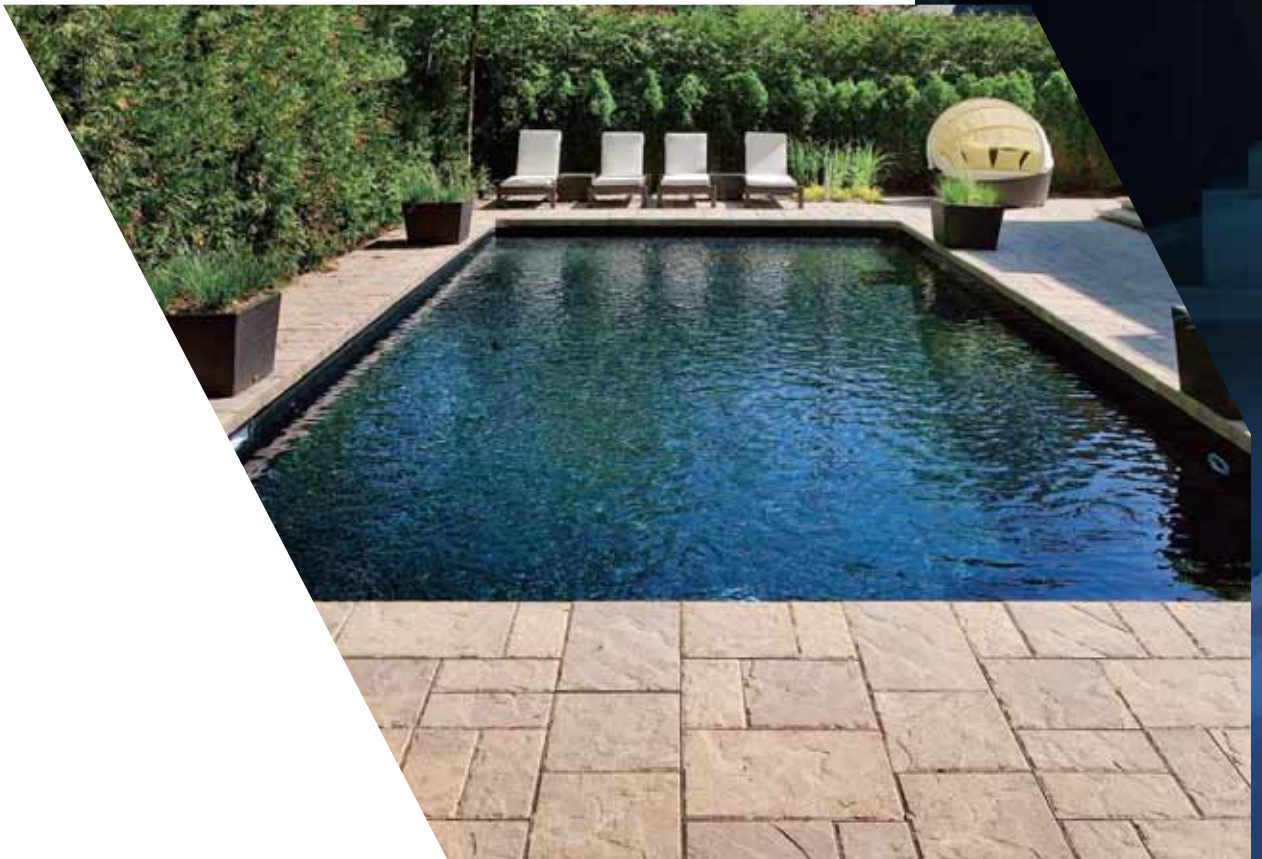

PISCINES NAUTIKA INC.

848, rue Jean-Neveu /////
Longueuil (Québec) J4G 2M1

info@piscinedefibre.com

DÉTAILLANT AUTORISÉ

*Les photos et les dessins techniques sont
présents à titre indicatif seulement.*